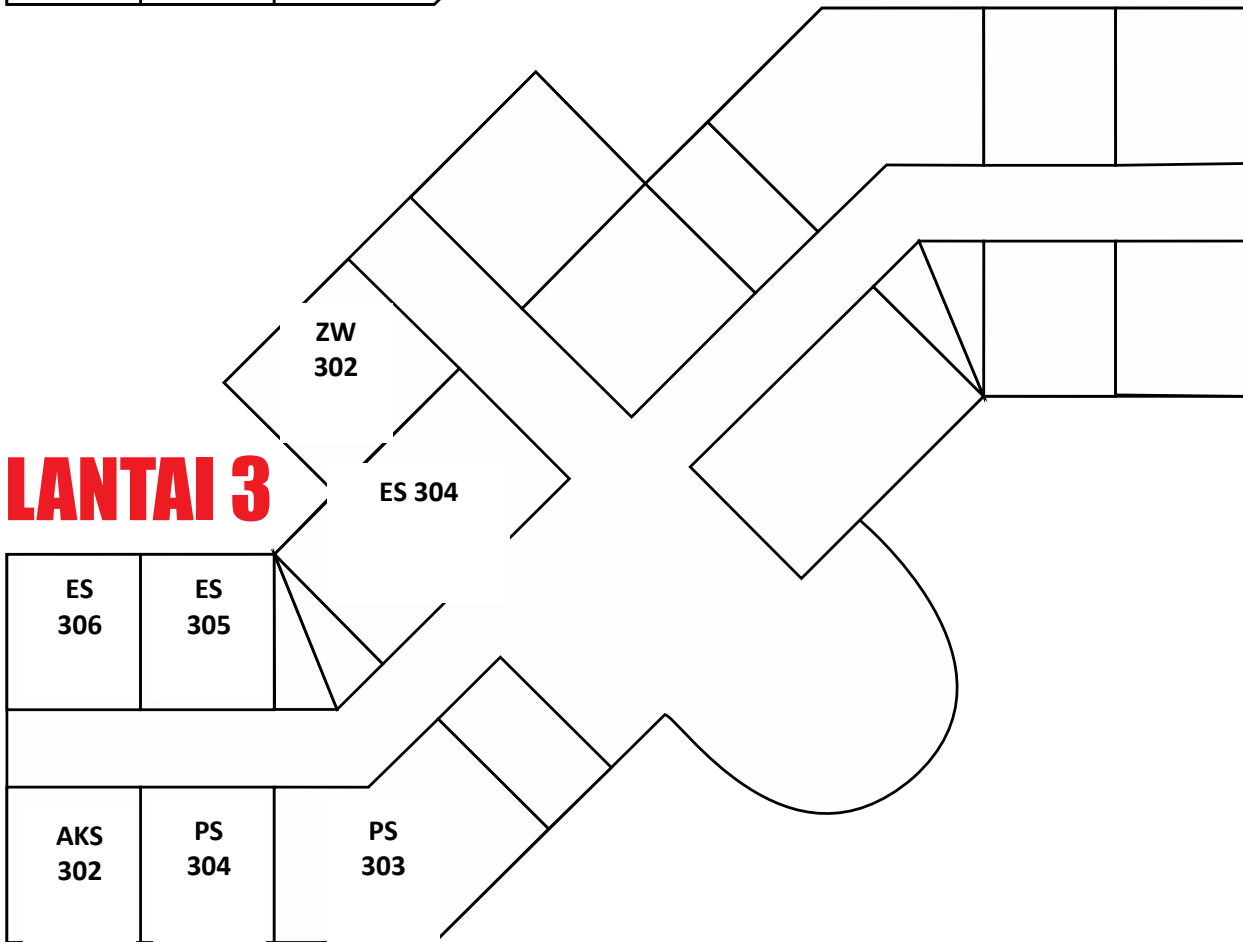

LANTAI 1

GEDUNG BARAT

	ZW/ B 03	AKS B 04	UPB
	PS B 15	ES B 17	
	LAPANGAN VOLY		

LANTAI 2

LANTAI 3

LANTAI 4

LANTAI 5

KETERANGAN PERUBAHAN:

- PS 509 menjadi PS 409
- AKS 404 menjadi AKS B-04
- ZW 403 menjadi ZW B-03
- ES17 menjadi ES B-17