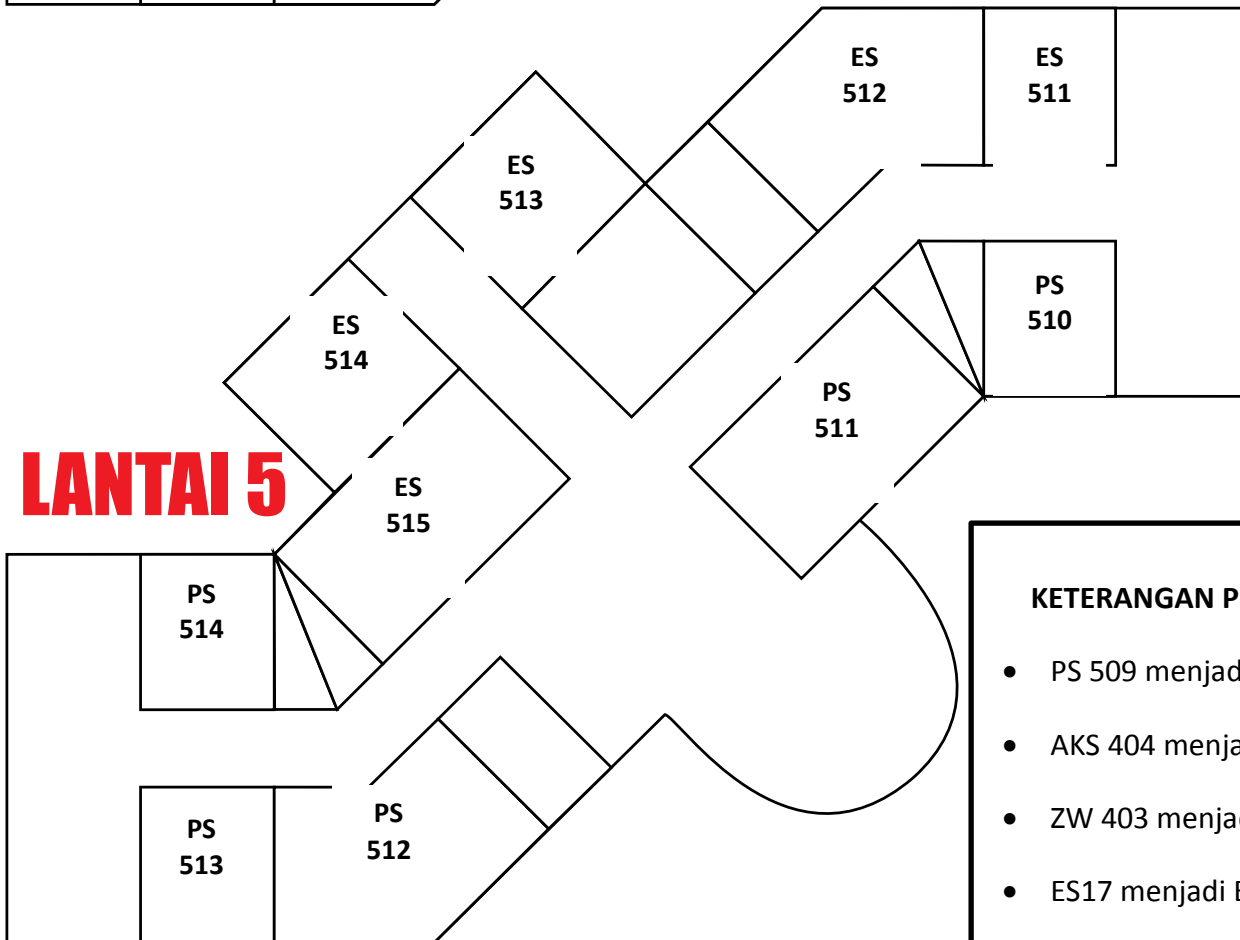

LANTAI 1

GEDUNG BARAT

	ZW/ B 03	AKS B 04	UPB
	PS B 15	ES B 17	
	LAPANGAN VOLY		

LANTAI 2

LANTAI 3

LANTAI 4

LANTAI 5

KETERANGAN PERUBAHAN:

- PS 509 menjadi PS 409
- AKS 404 menjadi AKS B-04
- ZW 403 menjadi ZW B-03
- ES17 menjadi ES B-17