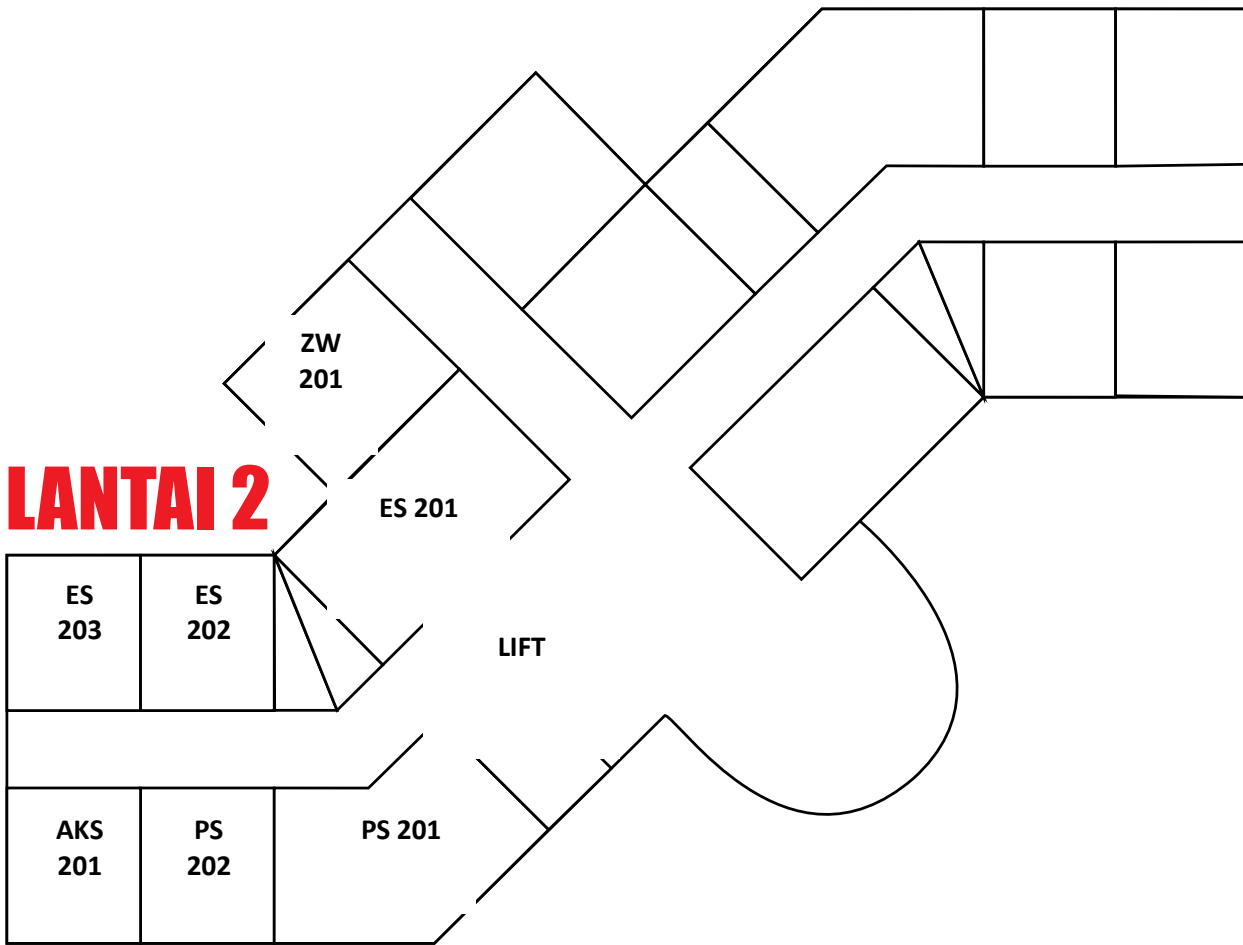

LANTAI 1

GEDUNG BARAT

	ZW/ B 03	AKS B 04	UPB
	PS B 15	ES B 17	
	LAPANGAN VOLY		

LANTAI 2

LANTAI 3

LANTAI 4

LANTAI 5

KETERANGAN PERUBAHAN:

- PS 509 menjadi PS 409
- AKS 404 menjadi AKS B-04
- ZW 403 menjadi ZW B-03
- ES17 menjadi ES B-17