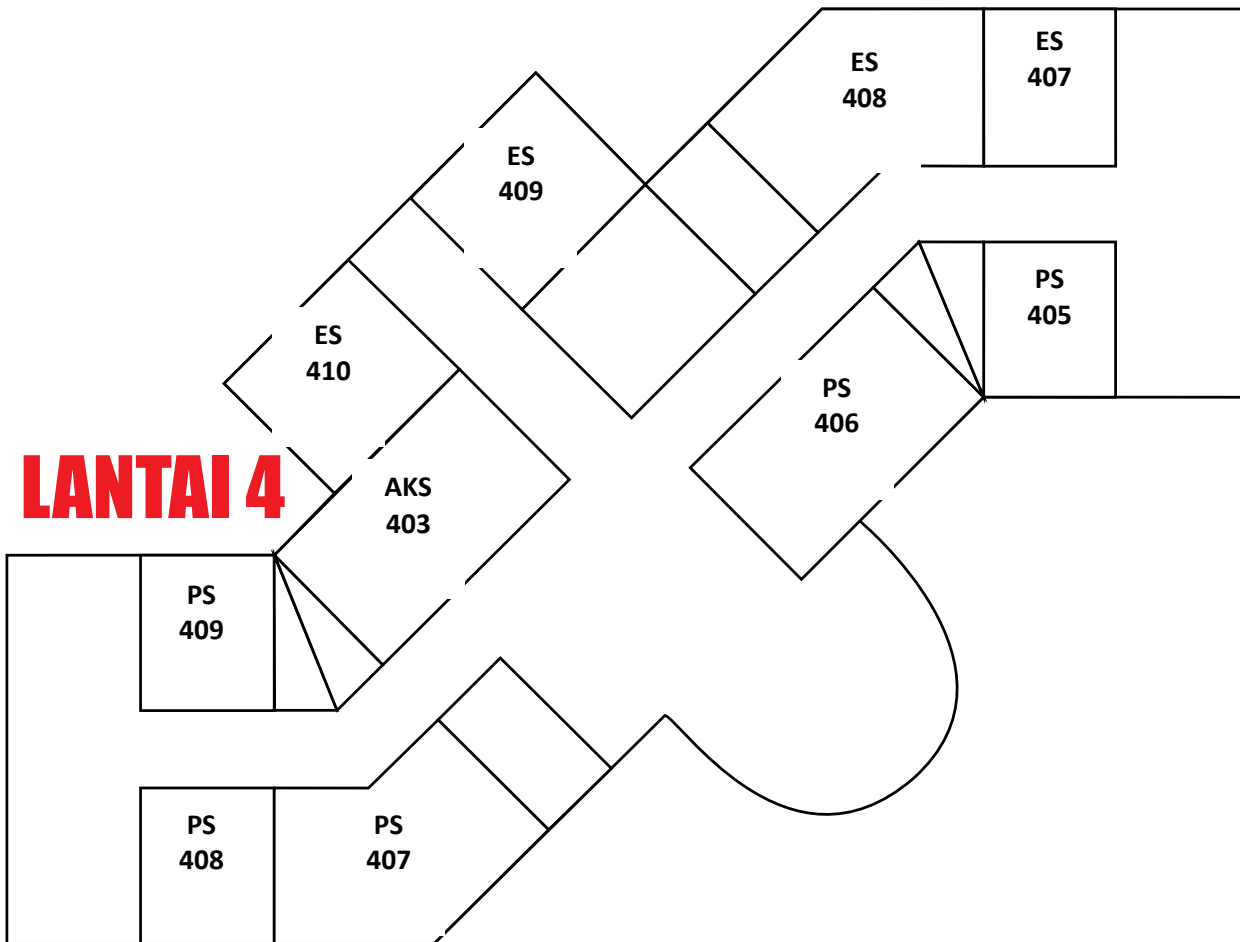

LANTAI 1

GEDUNG BARAT

	ZW/ B 03	AKS B 04	UPB
	PS B 15	ES B 17	
	LAPANGAN VOLY		

LANTAI 2

LANTAI 3

LANTAI 4

LANTAI 5

KETERANGAN PERUBAHAN:

- PS 509 menjadi PS 409
- AKS 404 menjadi AKS B-04
- ZW 403 menjadi ZW B-03
- ES17 menjadi ES B-17