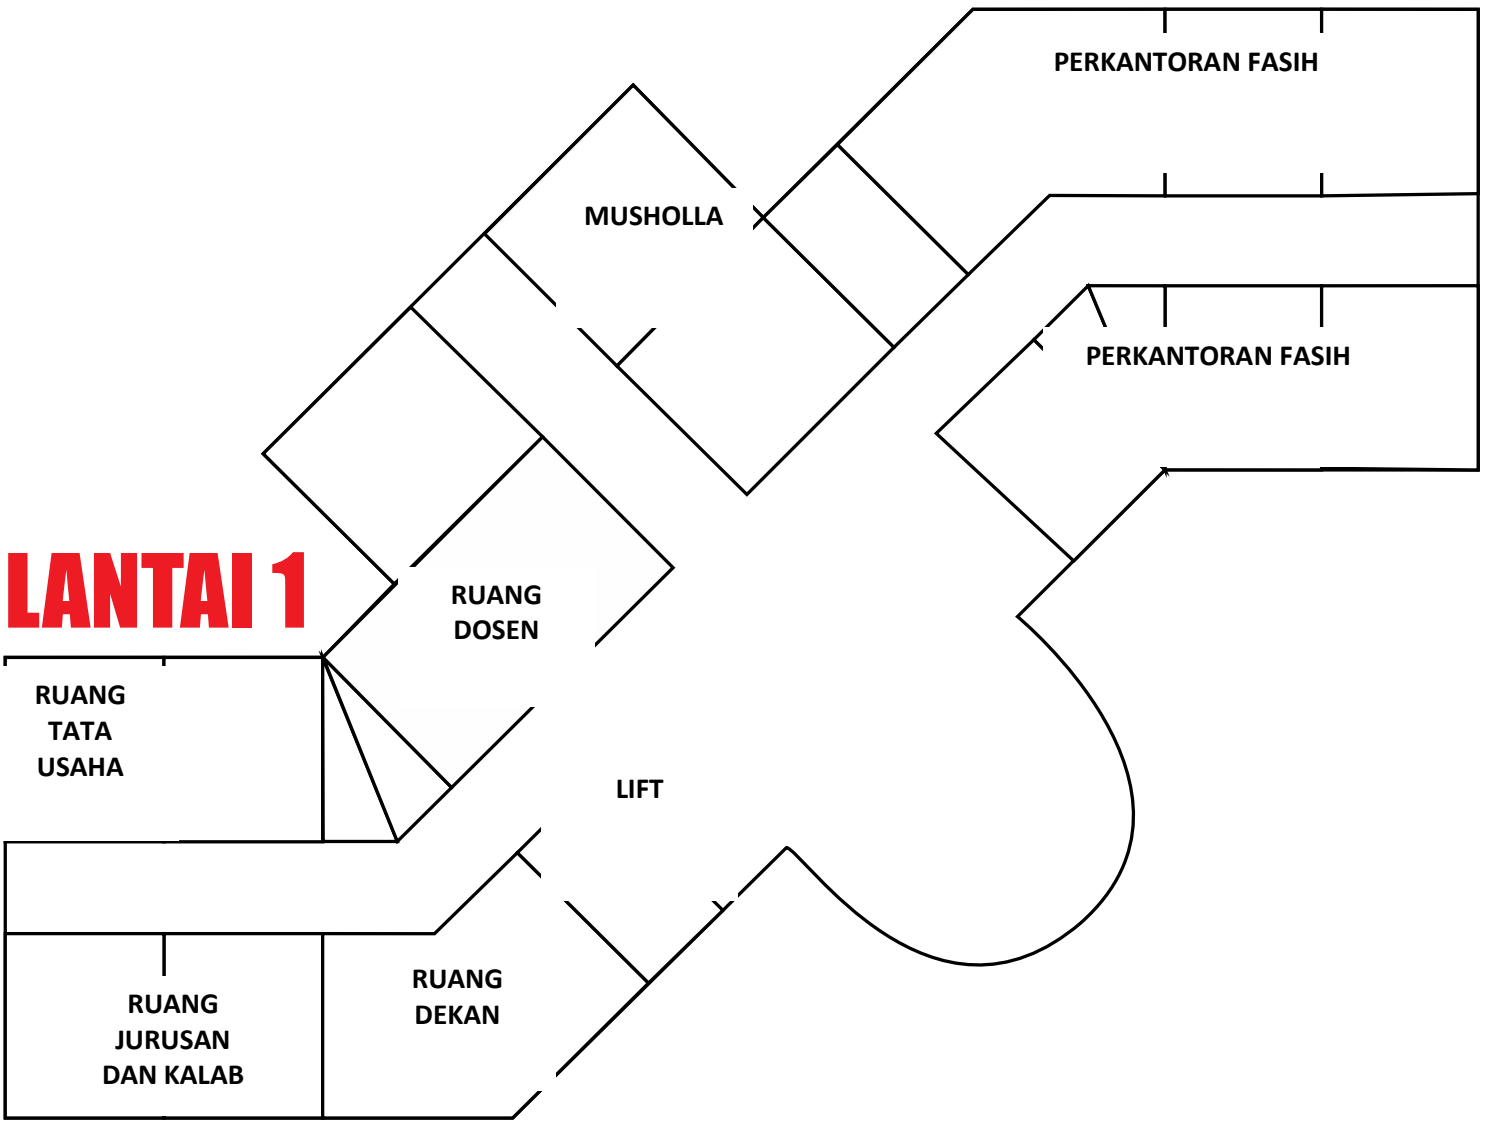

LANTAI 1

GEDUNG BARAT

	ZW/ B 03	AKS B 04	UPB
	PS B 15	ES B 17	
	LAPANGAN VOLY		

LANTAI 2

LANTAI 3

LANTAI 4

LANTAI 5

KETERANGAN PERUBAHAN:

- PS 509 menjadi PS 409
- AKS 404 menjadi AKS B-04
- ZW 403 menjadi ZW B-03
- ES17 menjadi ES B-17